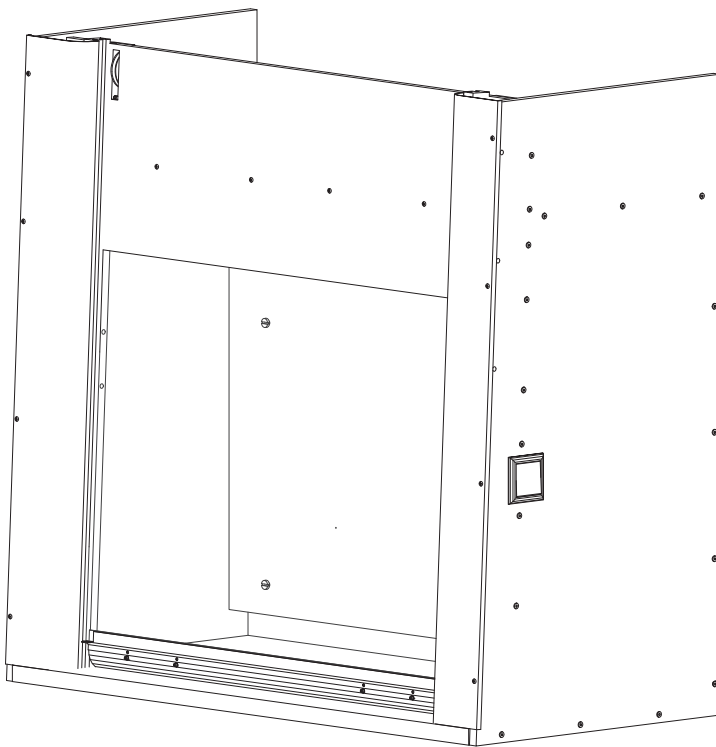

Avtrekkskap, bordmodell

Standard leveres skapet med:

- Skrog av 16 mm sponplater som kjerne, overlimt med hvit høytrykkslaminat
- Skrå front med heveluke av 6 mm herdet glass
- Lodd med føring og wire i front, for enklere service
- Skapbunn med kvit høytrykkslaminat overflate
- Lysamatur T5 2 x 21W / 2 x 28W med bryter på side
- Lysamaturen er avskjermet fra luftrommet i skapet

Bredde x Dybde x Høyde, mm

1200 x 600 x 1140

1500 x 600 x 1140