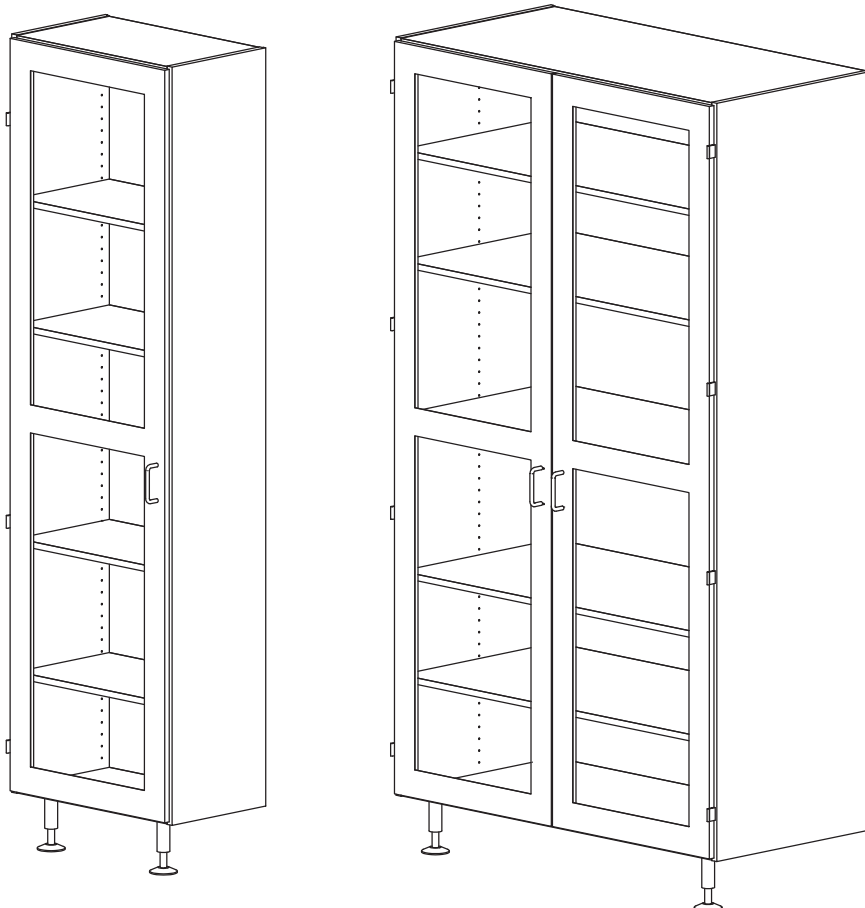

Høyskap med slagdør, glass i øvre og nedre del

- Skrog produsert i 19 mm melamin belagd spon kantet med 0,5 mm ABS-list
- Rygg i 4 mm hvit fiberplate
- Front av 16 mm sponplate som kjerne, overlimt med hvit høytrykkslaminat og kantet med 2 mm ABS-list
- 4 mm herdet sikkerhetsglass øvre og nedre del
- Hengsler med åpning 270°
- Fire løse hyller og en fast
- Bøylegrep i metall
- Sokkelhøyde 150 mm

Bredde x Dybde x Høyde, inkl. sokkel, mm

600 x 350 x 2200 V + H	600 x 580 x 2200 V + H
900 x 350 x 2200	900 x 580 x 2200
1200 x 350 x 2200	1200 x 580 x 2200