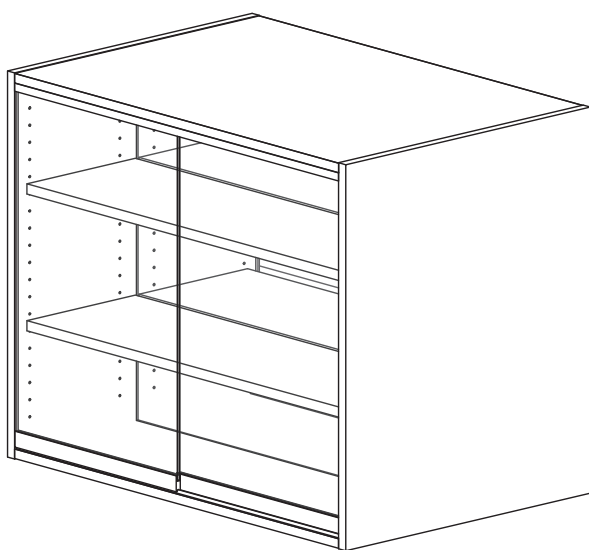

Overskap med glass skyvedør, midtbenk

- Skrog produsert i 19 mm melaminbelagt spon kantet med 0,5 mm ASB-list
- Løse justerbare hyller
- Skinnesystem for glass fra Vitris
- 4 mm herdet sikkerhetsglass som skyvedører og delevegg

Bredde x Dybde x Høyde, mm

900 x 600 x 720

1200 x 600 x 720