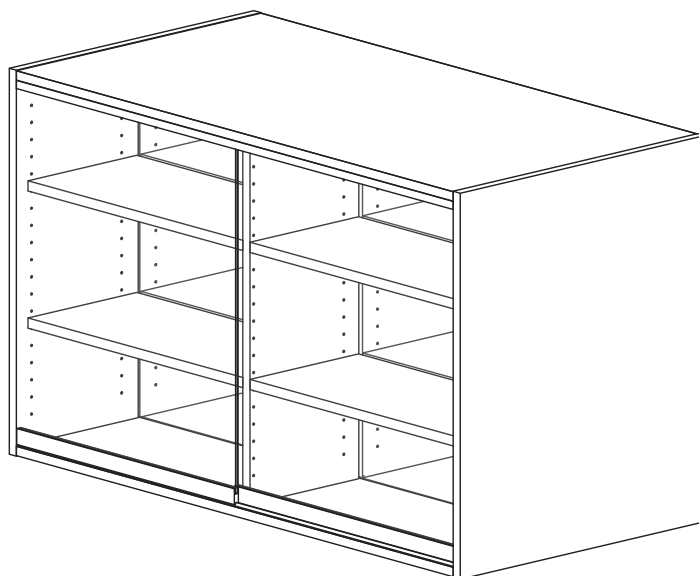

Overskap med glass skyvedør, midtbenk

- Skrog produsert i 19 mm melaminbelagt spon kantet med 0,5 mm ASB-list
- Løse justerbare hyller
- Skinnesystem for glass fra Vitris
- 4 mm herdet sikkerhetsglass som skyvedører og delevegg

Bredde x Dybde x Høyde, mm

900 x 600 x 720

1200 x 600 x 720