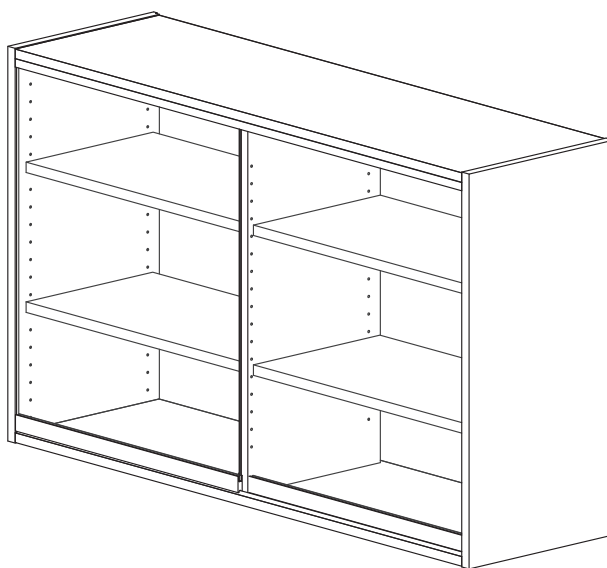

## Overskap med glass skyvedør, veggmontasje

- Skrog produsert i 19 mm melaminbelagt spon kantet med 0,5 mm ASB-list
- Rygg av 4 mm fiberplate
- Løse justerbare hyller
- Skinnesystem for glass fra Vitris
- 4 mm herdet sikkerhetsglass

### Bredde x Dybde x Høyde, mm

900 x 350 720

1200 x 350 x 720