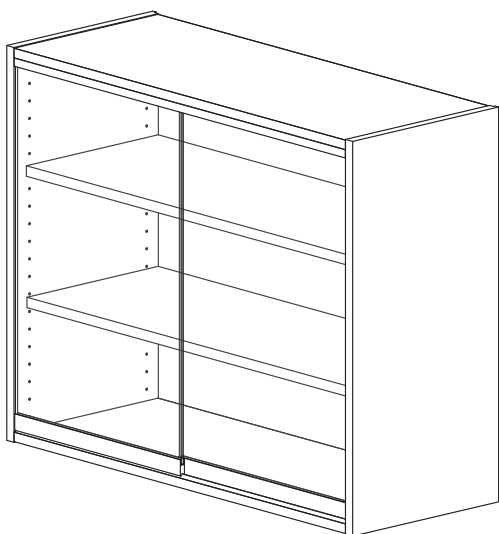

## Overskap med glass skyvedør, veggmontasje

- Skrog produsert i 19 mm melaminbelagt spon kantet med 0,5 mm ASB-list
- Rygg av 4 mm fiberplate
- Løse justerbare hyller
- Skinnesystem for glass fra Vitris
- 4 mm herdet sikkerhetsglass

### Bredde x Dybde x Høyde, mm

900 x 350 720

1200 x 350 x 720