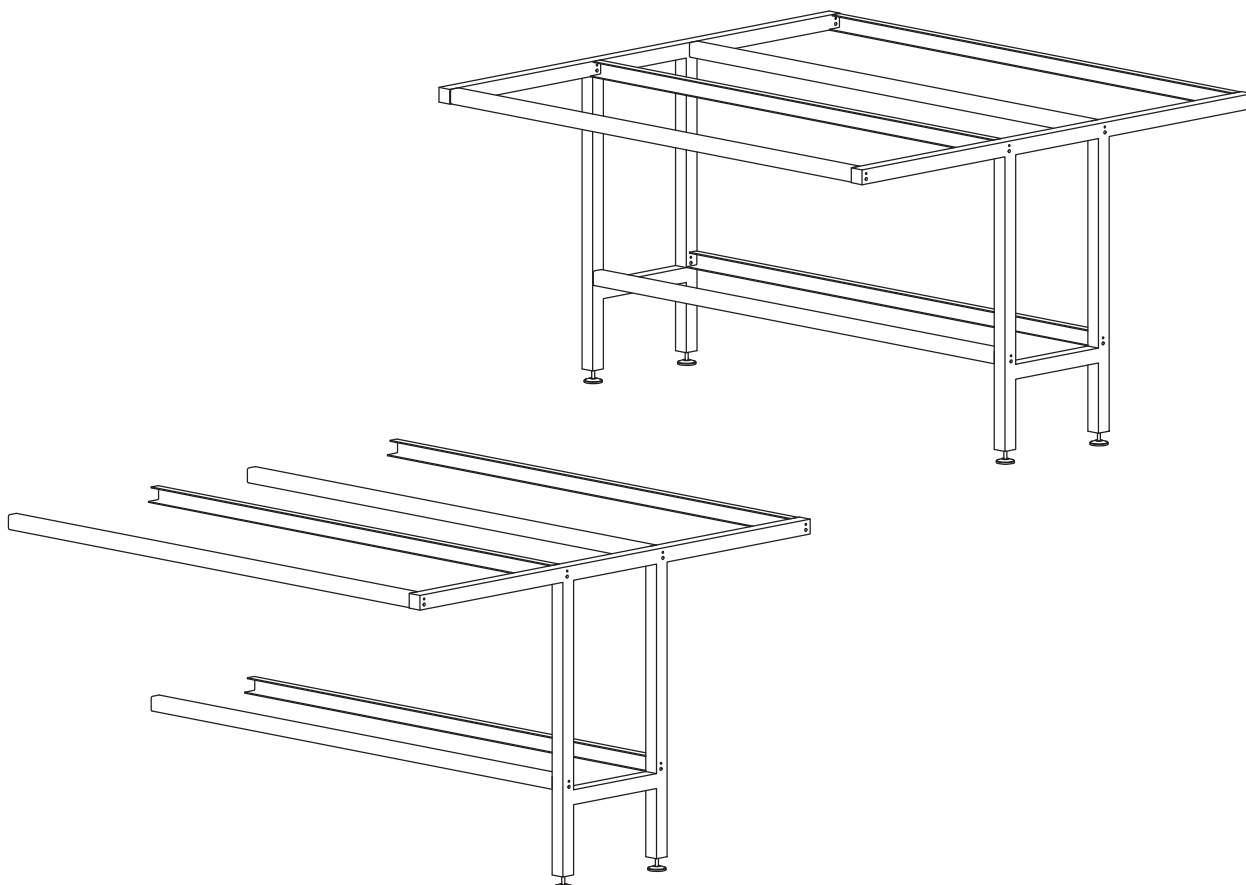

T-bein ramme for midtbenk 750/900 mm benkehøyde, med utvidelse

- Bæresystem for oppheng av benkeskap og underlag for benkeplater, boltes til gulv
- Systemet består av T-bein og lengdestag som skrues sammen
- Stål: 2,5 mm kaldvalset
- Farge: Brennlakkert RAL 9010 hvit
- Fotskrue med kuleledd
- Andre bredde-/lengdemål på forespørsel

Bredde x Dybde x Høyde, mm

600 x 1460 x 720	600 x 1460 x 870
900 x 1460 x 720	900 x 1460 x 870
1200 x 1460 x 720	1200 x 1460 x 870
1500 x 1460 x 720	1500 x 1460 x 870
1800 x 1460 x 720	1800 x 1460 x 870