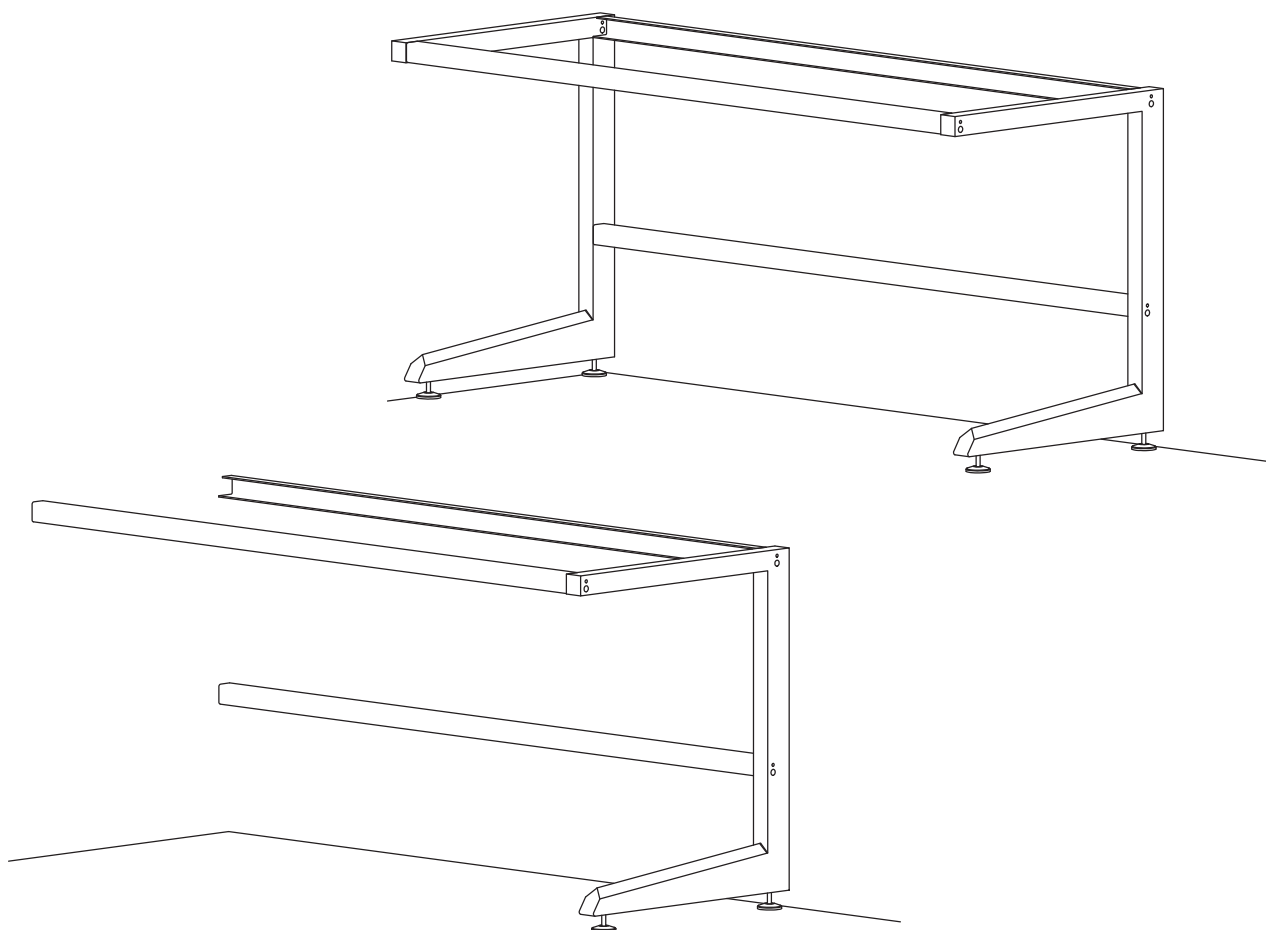

C-bein ramme 750/900 mm benkehøyde, med utvidelse

- Bæresystem for oppheng av benkeskap og underlag for benkeplater
- Systemet består av C-bein og lengdestag som skrues sammen
- Stål: 2,5 mm kaldvalset
- Farge: Brennlakkert RAL 9010 hvit
- Fotskrue med kuleledd
- Andre lengdemål på forespørsel

Bredde x Dybde x Høyde, mm

600 x 585 x 720	600 x 585 x 870
900 x 585 x 720	900 x 585 x 870
1200 x 585 x 720	1200 x 585 x 870
1500 x 585 x 720	1500 x 585 x 870
1800 x 585 x 720	1800 x 585 x 870