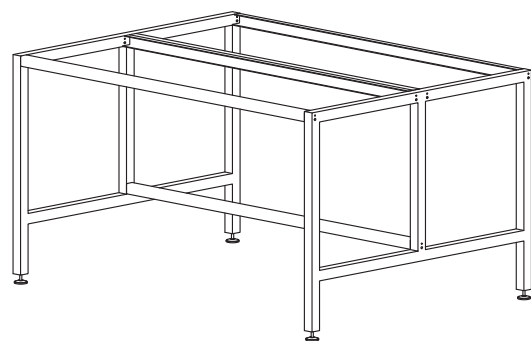

## H-bein ramme midtbenk 750/900 mm benkehøyde, med utvidelse

- Bæresystem for oppheng av benkeskap og underlag for benkeplater. Systemet består av H-bein og lengdestag som skrues sammen.
- Stål: 2,5 mm kaldvalset
- Farge: Brennlakkert RAL 9010 hvit
- Fotskrue med kuleledd
- Andre bredde-/lengdemål på forespørsel

### Bredde x Dybde x Høyde, mm

600 x 1460 x 720  
900 x 1460 x 720  
1200 x 1460 x 720  
1500 x 1460 x 720  
1800 x 1460 x 720  
600 x 1460 x 870  
900 x 1460 x 870  
1200 x 1460 x 870  
1500 x 1460 x 870  
1800 x 1460 x 870

### Bredde x Dybde x Høyde, mm

600 x 1160 x 720  
900 x 1160 x 720  
1200 x 1160 x 720  
1500 x 1160 x 720  
1800 x 1160 x 720  
600 x 1160 x 870  
900 x 1160 x 870  
1200 x 1160 x 870  
1500 x 1160 x 870  
1800 x 1160 x 870