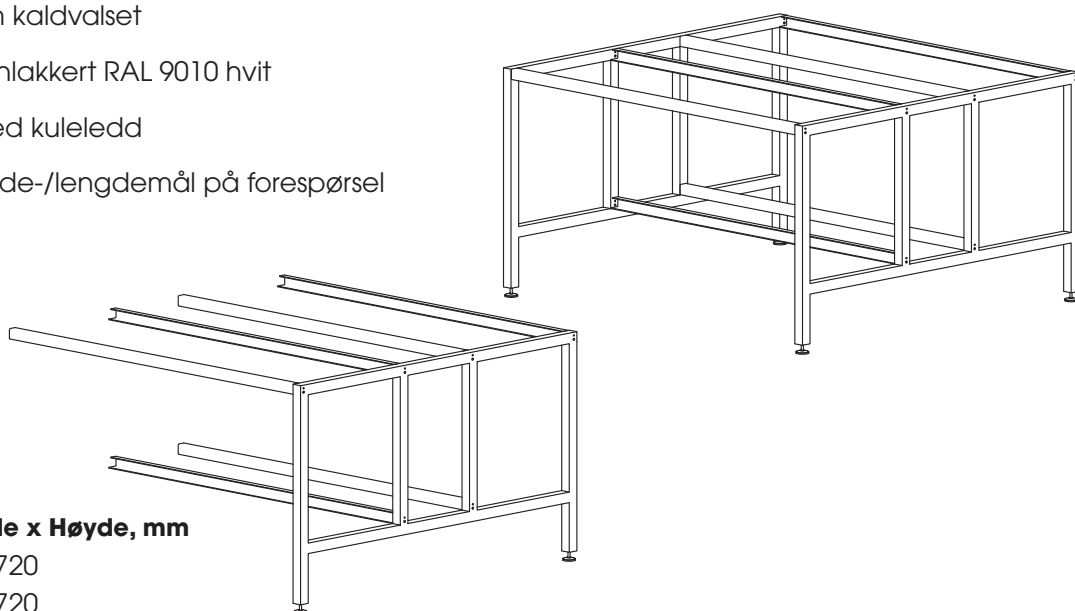

## H-bein ramme midtbenk 750/900 mm benkehøyde, med utvidelse

- Bæresystem for oppheng av benkeskap og underlag for benkeplater. Systemet består av H-bein og lengdestag som skrues sammen.
- Stål: 2,5 mm kaldvalset
- Farge: Brennlakkert RAL 9010 hvit
- Fotskrue med kuleledd
- Andre bredde-/lengdemål på forespørsel

### Bredde x Dybde x Høyde, mm

600 x 1460 x 720  
900 x 1460 x 720  
1200 x 1460 x 720  
1500 x 1460 x 720  
1800 x 1460 x 720  
600 x 1460 x 870  
900 x 1460 x 870  
1200 x 1460 x 870  
1500 x 1460 x 870  
1800 x 1460 x 870

### Bredde x Dybde x Høyde, mm

600 x 1160 x 720  
900 x 1160 x 720  
1200 x 1160 x 720  
1500 x 1160 x 720  
1800 x 1160 x 720  
600 x 1160 x 870  
900 x 1160 x 870  
1200 x 1160 x 870  
1500 x 1160 x 870  
1800 x 1160 x 870