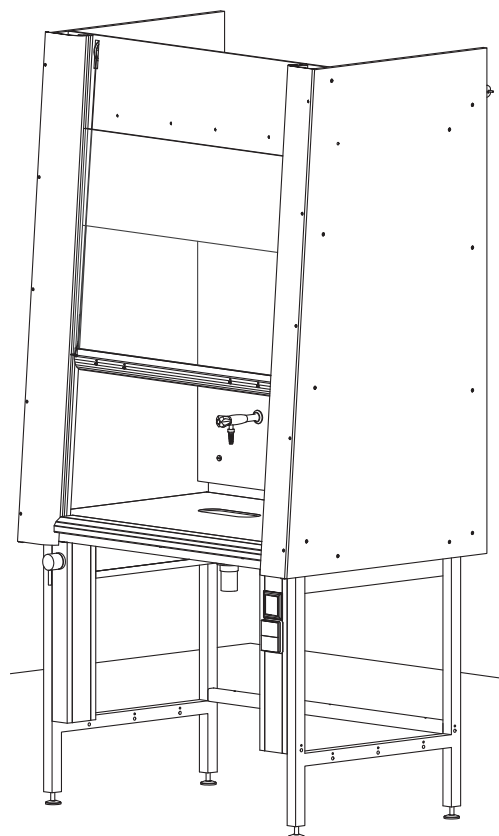

Avtrekkskap

- Skrog av 16 mm sponplater som kjerne, overlimt med hvit høytrykkslaminat
- Skrå front med heveluke av 6 mm herdet glass
- Lodd med føring og wire i front, for enklere service
- Skapbunn i rustfritt stål. Alternativt i syrefast stål og keramisk utførelse
- Dryppkopp i PP. Alternativ kummer i rustfritt, PP, syrefast eller keramikk
- Kaldtvann-utløpstut i rygg med sargventil i front
Andre medier og blandeblender etter brukerbehov
- Lysamatur T5 2 x 21W / 2 x 28W / 2 x 35W med bryter i front
Lysamaturen er avskjermet fra luftrommet i skapet
- 2 stk stikkontakter m/klapplokk i front
- Ventilert underskap som tillegg

Bredde x Dybde x Høyde, mm

1200 x 900 x 2400

1500 x 900 x 2400

1800 x 900 x 2400