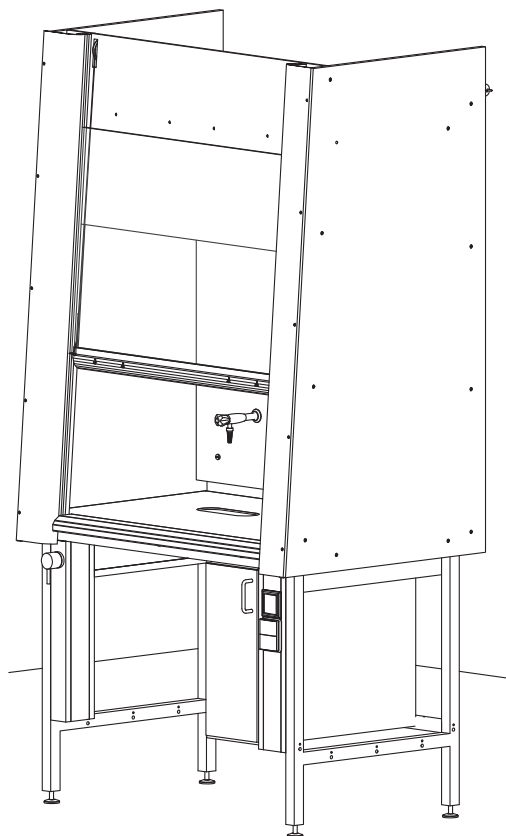

Avtrekkskap

- Skrog av 16 mm sponplater som kjerne, overlimt med hvit høytrykkslaminat
- Skrå front med heveluke av 6 mm herdet glass
- Lodd med føring og wire i front, for enklere service
- Skapbunn i rustfritt stål. Alternativt i syrefast stål og keramisk utførelse
- Dryppkopp i PP. Alternativ kummer i rustfritt, PP, syrefast eller keramikk
- Kaldtvann-utløpstut i rygg med sargventil i front
Andre medier og blandeblender etter brukerbehov
- Lysamatur T5 2 x 21W / 2 x 28W / 2 x 35W med bryter i front
Lysamaturen er avskjermet fra luftrommet i skapet
- 2 stk stikkontakter m/klapplokk i front
- Ventilert underskap som tillegg

Bredde x Dybde x Høyde, mm

1200 x 900 x 2400

1500 x 900 x 2400

1800 x 900 x 2400