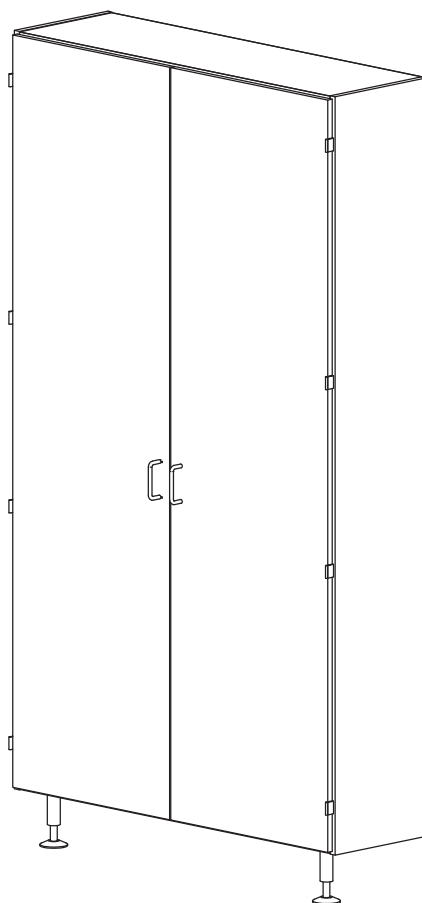

Høyskap med tett slagdør

- Skrog produsert i 19 mm melaminbelagt spon kantet med 0,5 mm ABS-list.
- Rygg i 4 mm hvit fiberplate
- Front av 16 mm sponplate som kjerne, overlimt med hvit høytrykkslaminat og kantet med 2 mm ABS-list
- Hengsler med åpning 270°
- Fire løse hyller og en fast på midten
- Bøylegrep i metall
- Sokkelhøyde 150 mm

Bredde x Dybde x Høyde, inkl. sokkel, mm

600 x 350 x 2200 V+H	600 x 580 x 2200 V+H
900 x 350 x 2200	900 x 580 x 2200
1200 x 350 x 2200	1200 x 580 x 2200