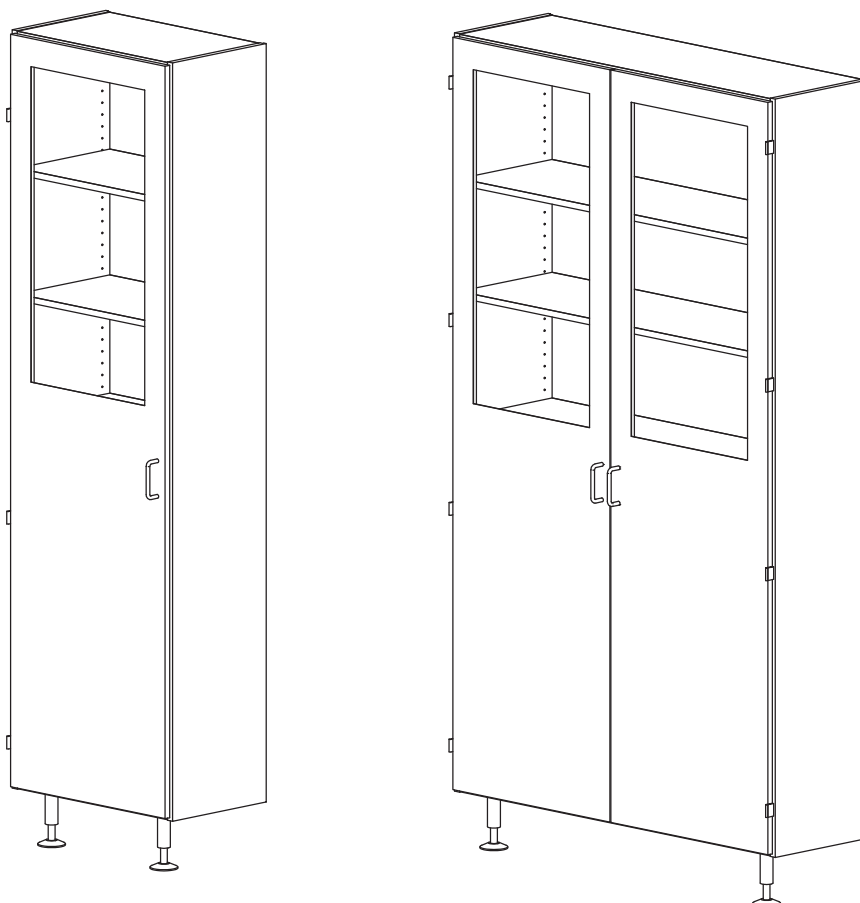

Høyskap med slagdør, glass i øvre del

- Skrog produsert i 19 mm melaminbelagt spon kantet med 0,5 mm ABS-list
- Rygg i 4 mm hvit fiberplate
- Front av 16 mm sponplate som kjerne, overlimt med hvit høytrykkslaminat og kantet med 2 mm ABS-list
- 4 mm herdet sikkerhetsglass øvre del
- Hengsler med åpning 270°
- Fire løse hyller og en fast
- Bøylegrep i metall
- Sokkelhøyde 150 mm

Bredde x Dybde x Høyde, inkl. sokkel, mm

600 x 350 x 2200 V + H	600 x 580 x 2200 V + H
900 x 350 x 2200	900 x 580 x 2200
1200 x 350 x 2200	1200 x 580 x 2200