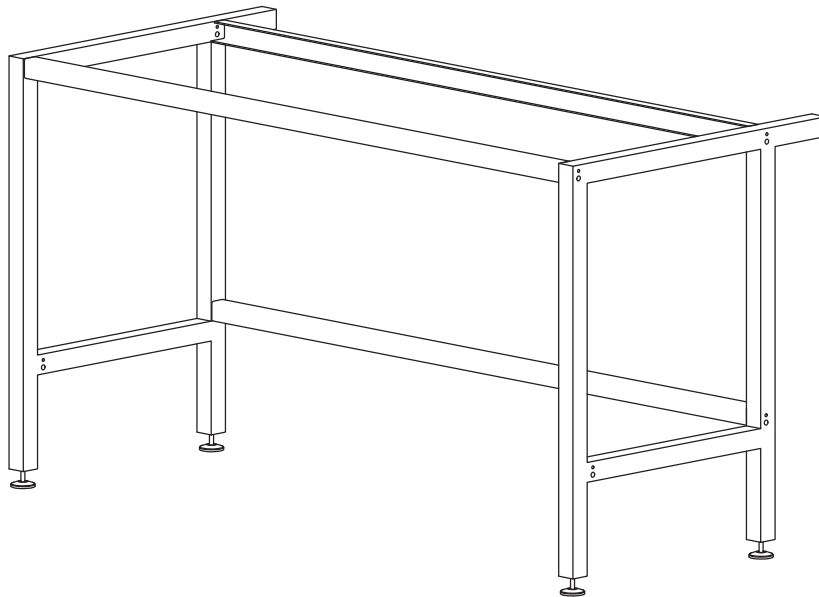

H-bein ramme for midtbenk, ende 750/900 mm benkehøyde

- Bæresystem for oppheng av benkeskap og underlag for benkeplater
- Systemet består av H-bein og lengdestag som skrues sammen
- Stål: 2,5 mm kaldvalset
- Farge: Brennlakkert RAL 9010 hvit
- Fotskrue med kuleledd

Bredde x Dybde x Høyde, mm

1460 x 710 x 720

1460 x 710 x 870