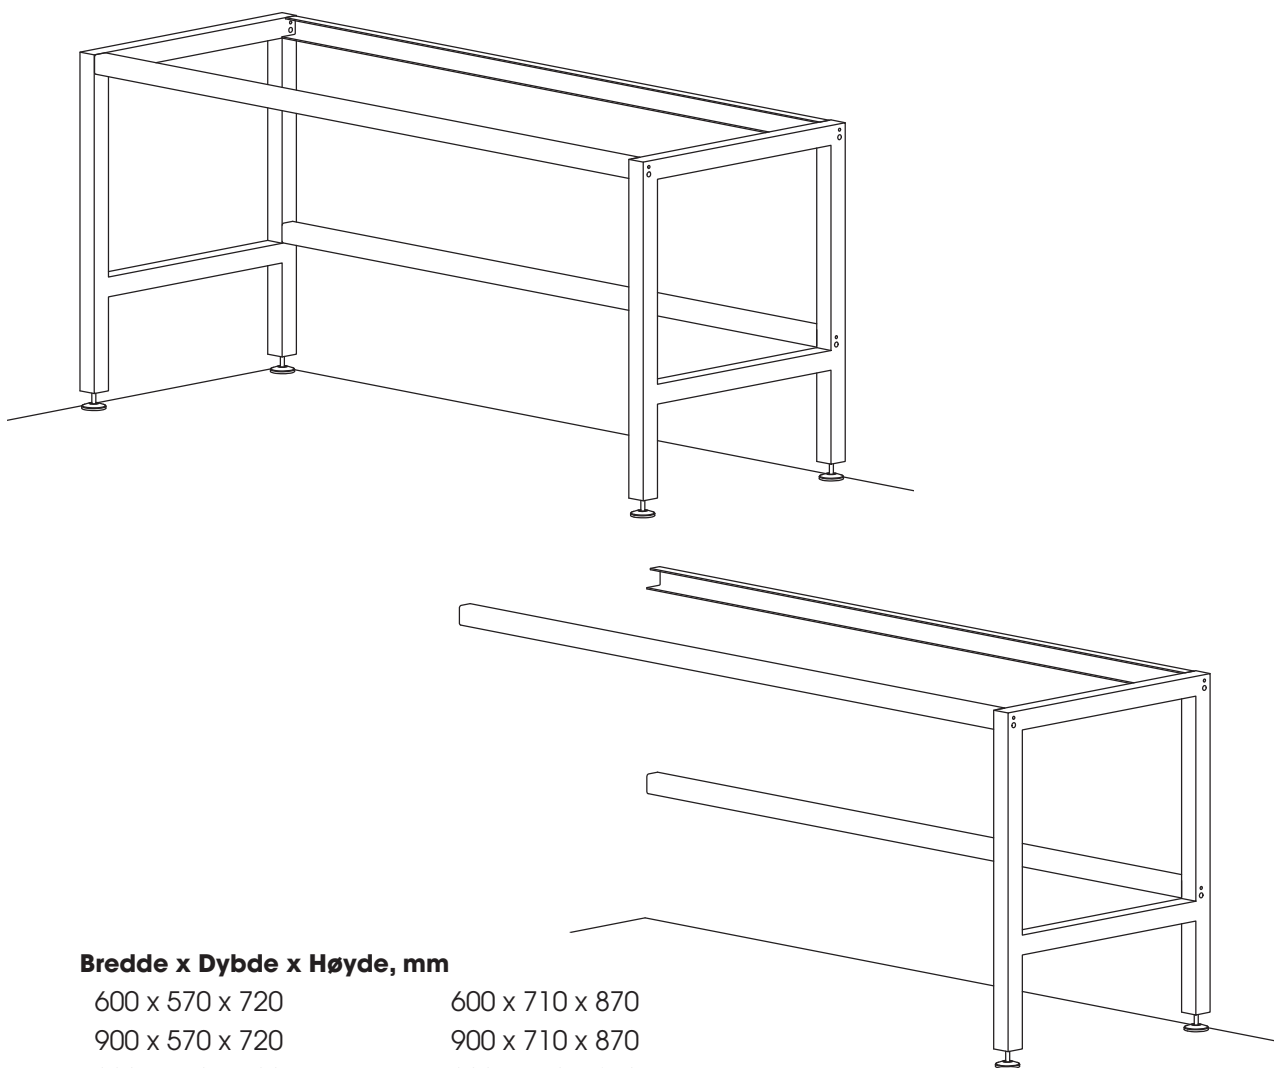

H-bein ramme 750/900 mm benkehøyde, med utvidelse

- Bæresystem for oppheng av benkeskap og underlag for benkeplater
- Systemet består av H-bein og lengdestag som skrues sammen
- Stål: 2,5 mm kaldvalset
- Farge: Brennlakkert RAL 9010 hvit
- Fotskrue med kuleledd
- Andre bredde-/lengdemål på forespørsel

Bredde x Dybde x Høyde, mm

600 x 570 x 720	600 x 710 x 870
900 x 570 x 720	900 x 710 x 870
1200 x 570 x 720	1200 x 710 x 870
1500 x 570 x 720	1500 x 710 x 870
1800 x 570 x 720	1800 x 710 x 870