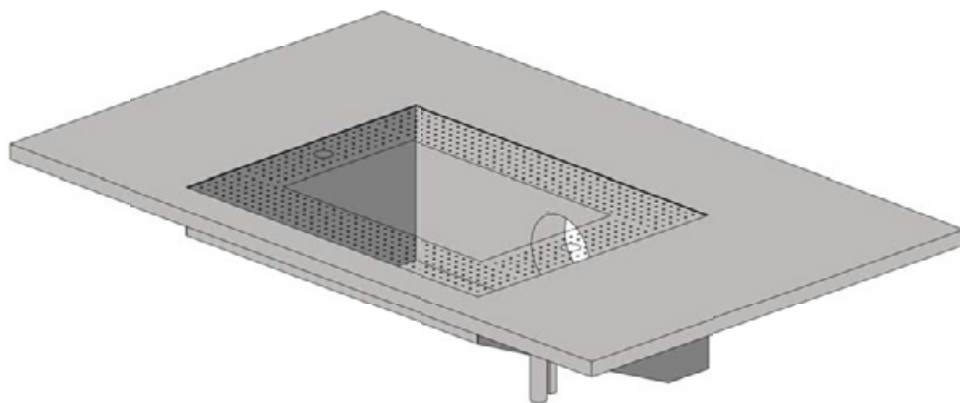

Nedventilerte benkeplater

- Leveres i rustfritt 304 og syrefast 316 stål med Ø125 stuss for tilkobling av avtrekk
- Avtappingskran i bunn

Bredde x Dybde, mm

- 900 x 600
- 1200 x 600
- 900 x 750
- 1200 x 750