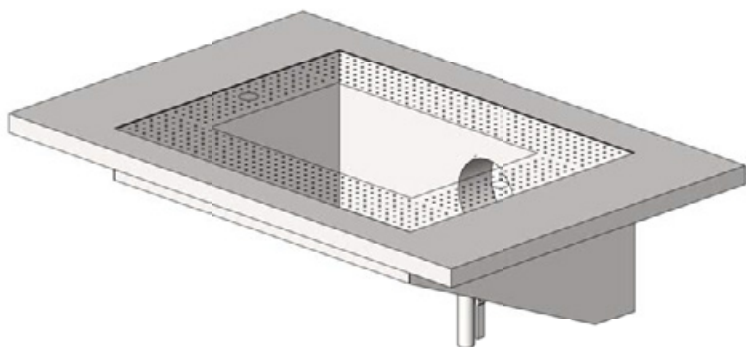

Nedventilerte benkeplater

- Leveres i rustfritt 304 og syrefast 316 stål med Ø125 stuss for tilkobling av avtrekk
- Avtappingskran i bunn

Bredde x Dybde, mm

- 900 x 600
- 1200 x 600
- 900 x 750
- 1200 x 750