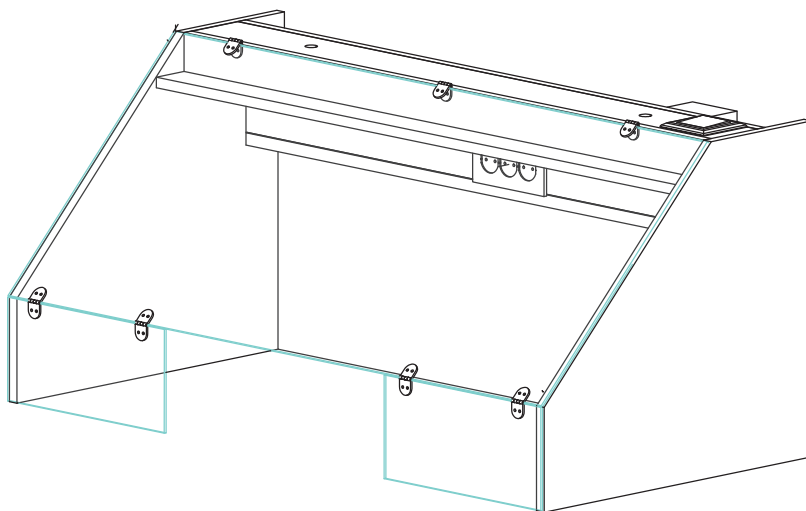

Dekkskap

- Dekkskapene leveres med Ø125 mm stuss for tilkobling i topp, eller som topp til nedventilerte benker
- Skrog av 16 mm sponplate som kjerne, overlimt med hvit høytrykkslaminat og kantet med 0,5 mm ASB-list
- Glass / vippeluke i lexan mangard for maksimal stripe-/kjemikaliemotstand
- Hengsler i rustfritt stål
- Lysamaturer T5 1 x 14W / 1 x 21W med bryter på topp
- 1 stk trippel stikkontakt montert i aluminium el-kanal

Bredde x Dybde x Høyde, mm

900 x 600 x 575

1200 x 600 x 575