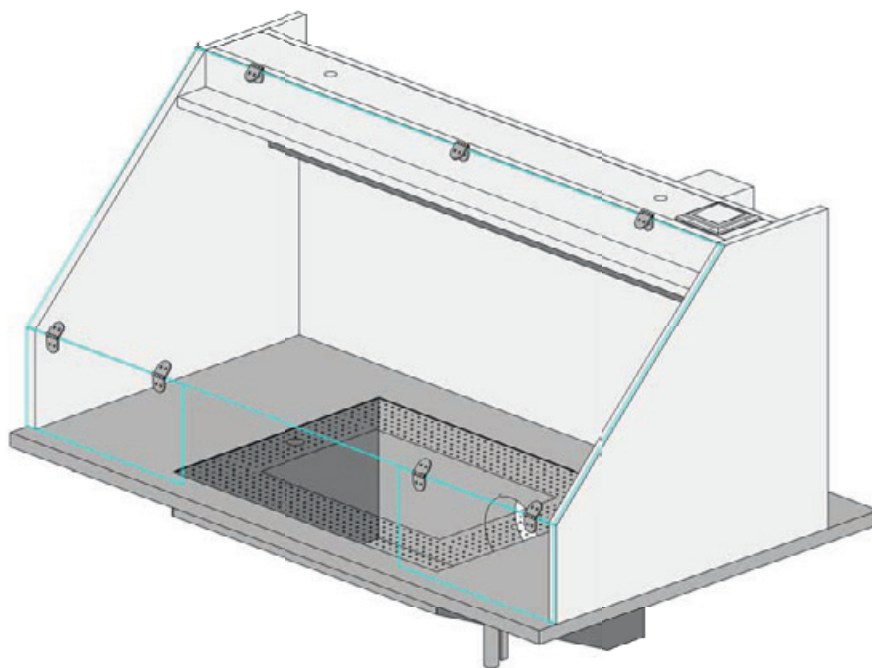

Nedventilert benk og dekkskap, satt sammen

- Se egne produktark

Bredde, mm

900

1200